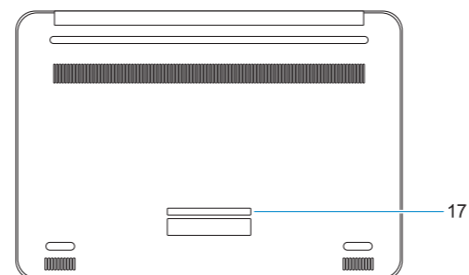

P80G002

Chromebook 13 3380

Features

Egenskaber | Ominaisuudet | Funksjoner | Funciones | Funktioner

1. Microphone
2. Camera
3. Camera status light
4. Microphone
5. Power button
6. Noble Wedge lock slot
7. USB 3.0 port
8. Battery status light
9. Universal audio port
10. Speakers

11. Touchpad
12. microSD card reader
13. USB 3.0 port with PowerShare
14. HDMI port
15. Power port connector
16. Dell Activity Light
17. Service tag label

1. Mikrofon
2. Kamera
3. Statusindikator for kamera
4. Mikrofon
5. Strømknap
6. Låseslot til Noble Wedge
7. USB 3.0-port
8. Batteristatusindikator
9. Universel lydport