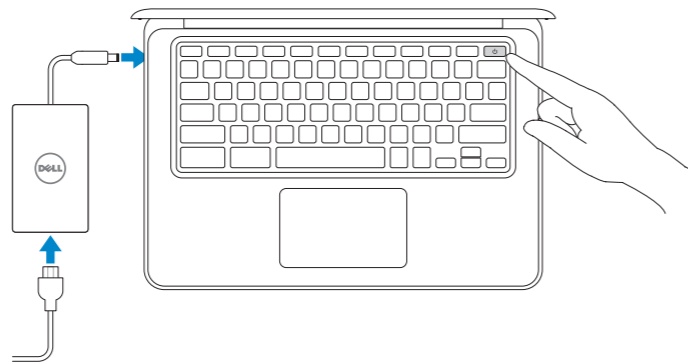

Chromebook 13 3380

Quick Start Guide

Hurtig startguide
Pikaopas
Hurtigstart
Guía de inicio rápido
Snabbstartguide

1 Connect the power adapter and turn on your computer

Tilslut strømadapteren og tænd for din computer
Kytke verkkolaite ja käynnistä tietokone
Koble til strømadapteren, og slå på datamaskinen
Conecte el adaptador de alimentación y encienda el equipo
Anslut nätadapern och slå på datorn