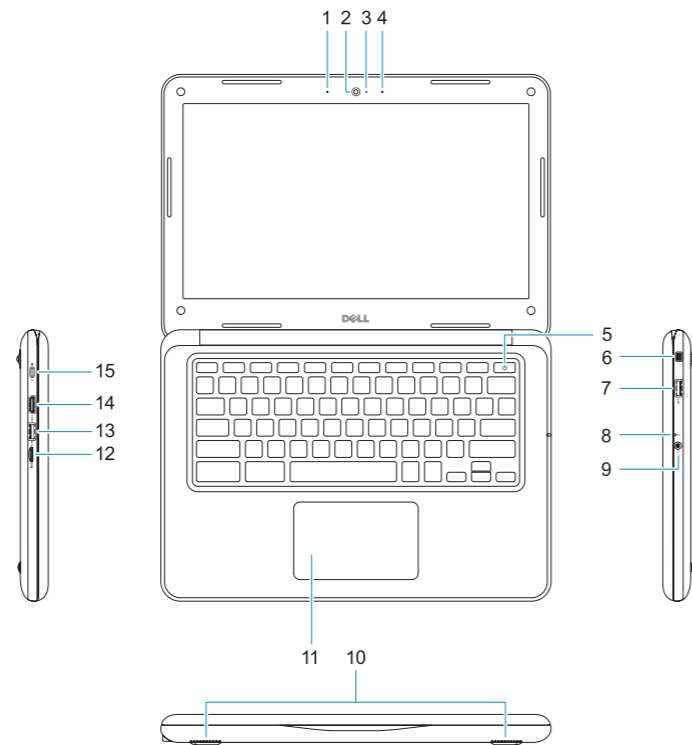

P80G002

Chromebook 13 3380

Features

Egenskaber | Ominaisuudet | Funksjoner | Funciones | Funktioner

1. Microphone
2. Camera
3. Camera status light
4. Microphone
5. Power button
6. Noble Wedge lock slot
7. USB 3.0 port
8. Battery status light
9. Universal audio port
10. Speakers